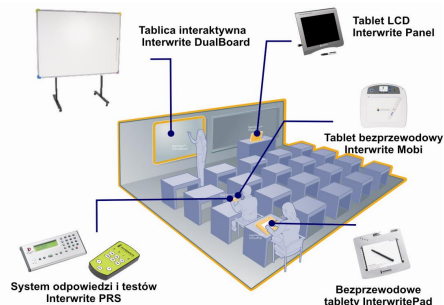

Systemy Multimedialne

ul. Swojczycka 82
51-502 Wrocław

tel./fax.: (071) 787 97 97
tel./fax.: (071) 787 97 96
email: sm@sm.edu.pl
www.sm.edu.pl