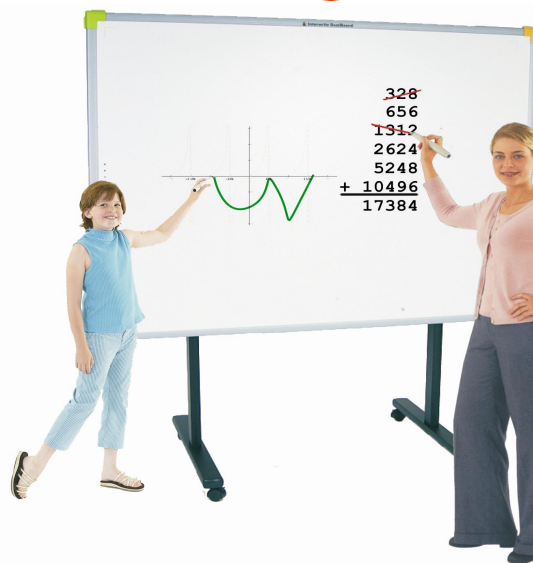

!!! PROMOCJA STARTOWA!!!

**PIERWSZA TABLICA INTERAKTYWNA
 POZWALAJĄCA NA JEDNOCZESNĄ PRACĘ DWÓCH OSÓB**

Tablica Interwrite DualBoard 1295 1537 EURO netto

o przekr. tnej obszaru roboczego 95 cali (format 16:9)

Interwrite DualBoard to :

- pierwsza tablica interaktywna, która pozwala na jednoczesną pracę dwóch uczniów lub uczestników spotkania.
- wytrzymała konstrukcja tablicy, bez żadnych części ruchomych, **bezpieczna dla dzieci**
- element **Interaktywnego Środowiska Nauczania Interwrite**
- **uznane na rynku i docenione przez tysiące użytkowników** rozwiązanie do interaktywnego nauczania
- **najwyższe parametry techniczne i bezpieczeństwo**, dzięki zastosowaniu technologii elektromagnetycznej pasywnej
- dołączone do tablicy intuicyjne oprogramowanie **w polskiej wersji językowej**
- Obsługa **wszystkich systemów**: Windows, Mac OS, Linux
- **tysiące** dołączonych do oprogramowania elementów gotowych do wykorzystania na lekcji

TRANSPORT
GRATIS

**ZALECANE
 PRZEZ
 MINISTERSTWO
 EDUKACJI
 NARODOWEJ**

Oferta powyższa jest ofertą specjalną ważną do dnia 31.12.2009 lub do wyczerpania zapasów

Zbuduj Interaktywne środowisko Nauczania INTERWRITE,
 składające się z tabletek bezprzewodowych Mobi, tabletek LCD Interwrite Panel
 oraz systemu do interaktywnych testów i odpowiedzi Interwrite PRS