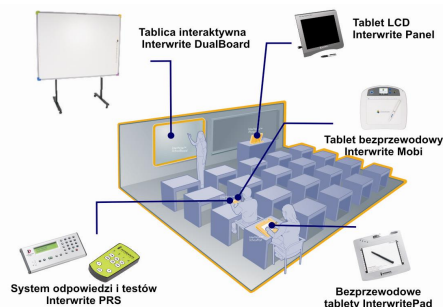

Interwrite DualBoard to :

- pierwsza tablica interaktywna, która pozwala na jednoczesną pracę dwóch uczniów lub uczestników spotkania.
- wytrzymała konstrukcja tablicy, bez żadnych części ruchomych, **bezpieczna dla dzieci**
- element **Interaktywnego Środowiska Nauczania Interwrite**
- **uznane na rynku i docenione przez tysiące użytkowników** rozwiązanie do interaktywnego nauczania
- **najwyższe parametry techniczne i bezpieczeństwo**, dzięki zastosowaniu technologii elektromagnetycznej pasywnej
- dołączone do tablicy intuicyjne oprogramowanie **w polskiej wersji językowej**
- Obsługa **wszystkich systemów**: Windows, Mac OS, Linux
- **tysiące** dołączonych do oprogramowania elementów gotowych do wykorzystania na lekcji

TRANSPORT
GRATIS

**ZALECANE
PRZEZ
MINISTERSTWO
EDUKACJI
NARODOWEJ**

Oferta powy sza jest ofert specjaln wa n do dnia 31.12.2009 lub do wyczerpania zapasów

Zbuduj Interaktywne rodowisko Nauczania INTERWRITE,

składaj ce si z tabletek bezprzewodowych Mobi, tabletek LCD Interwrite Panel oraz systemu do interaktywnych testów i odpowiedzi Interwrite PRS

Nagrody zdobyte przez produkty Interw rite:

Systemy Multimedialne